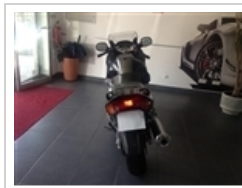

Yamaha GTS 1000

2.850 €

Características gerais:

Ano: 1995

Mês: 09

Combustível: Gasolina

Kms: 35.180

Cor: Preto

Exterior e Ambiente:

Catalisador

Interior e Conforto:

Para Brisas

Notas do vendedor:

MOTA EM MUITO BOM ESTADO DE CONSERVAÇÃO